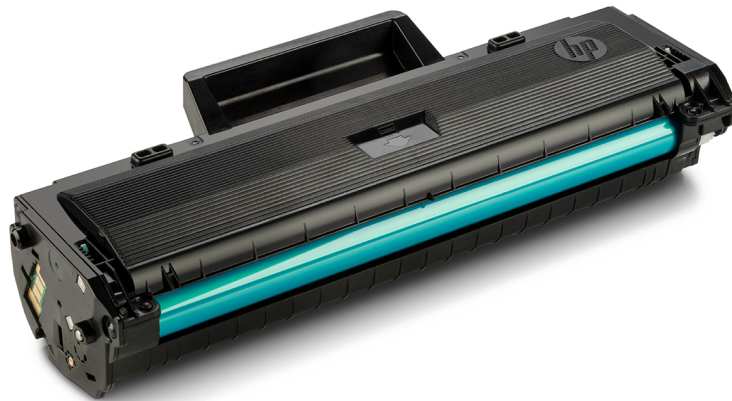

# HP 106A Schwarz Original Laser Tonerkartusche (W1106A)

## Ideal für kleine und sehr kleine Büros, die mit Lasertechnologie eines Branchenführers – HP – beginnen möchten.

HP Original Tonerkartuschen bieten hochwertige Ausdrücke und beeindruckende Zuverlässigkeit. Sie sind sehr kostengünstig und speziell für kompakte HP Laserdrucker für den Privatgebrauch oder die Nutzung im Büro sowie für Ihr Budget konzipiert.

### Ein großartiger Preis für hervorragende Qualität

Mit HP Original Laser Tonerkartuschen erzielen Sie durchgehend hervorragende Druckqualität. Holen Sie sich für Ihr Büro die Qualität eines Branchenführers zu einem überraschend günstigen Preis.

Drucken Sie hochwertige Dokumente in Profiqualität mit einem HP Toner, der gestochen scharfen Text und Grafiken in Schwarz erzeugt.