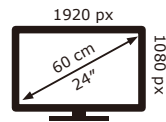

MSI

PRO MP242C

21 kWh/1000h

2013/9/2013